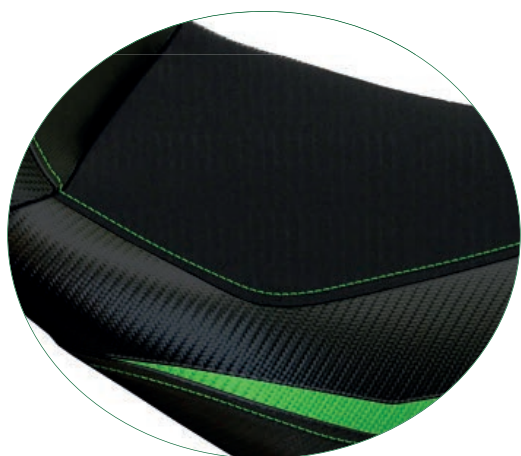

*the *Standard* version is without seams on the seat
*la versione *Standard* viene realizzata senza cuciture sulla seduta

FROM 2007 TO 2021

ST
Standard

CS
Comfort
System

Standard "no seams" version example
esempio versione Standard "no cuciture"**