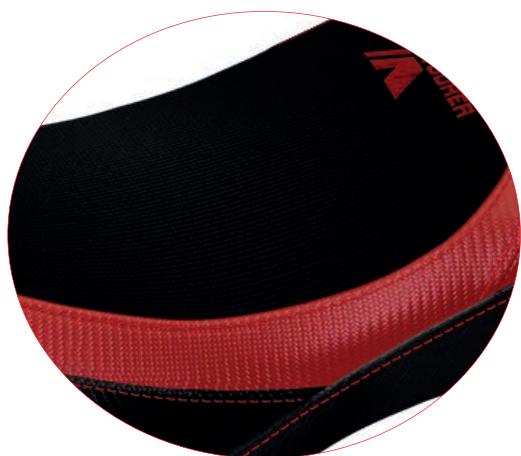

*the Standard version is without seams on the seat
*la versione Standard viene realizzata senza cuciture sulla seduta

CROSSTOURER 1200

HONDA

FROM 2011 TO 2020

ST
Standard

CS
Comfort
System

Standard "no seams" version example
esempio versione Standard "no cuciture"**