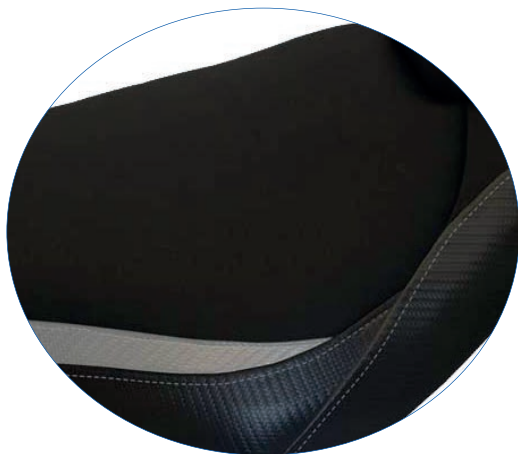

*all Standard versions are made without seams on the seat
*tutte le versioni Standard vengono realizzate senza cuciture sulla seduta

CS
Comfort
System

UG
UltraGrip

ST
Standard

FROM 2017 TO 2020

Standard "no seams" version example*
esempio versione *Standard* "no cuciture"*