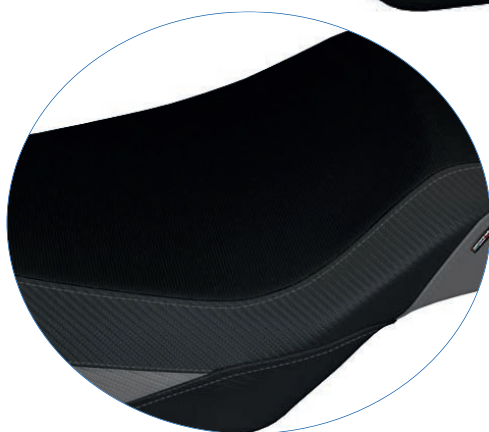

FROM 2019 TO 2021

ST
Standard

CS
Comfort
System

COLOR GREY WITH LOGO

ST
Standard

BF85GAD-4GR-1

CS
Comfort
System

● **BF85GAT-4GR-1**

Standard "no seams" version example
esempio versione Standard "no cuciture"**

● *Cover Version / Versione di copertina*