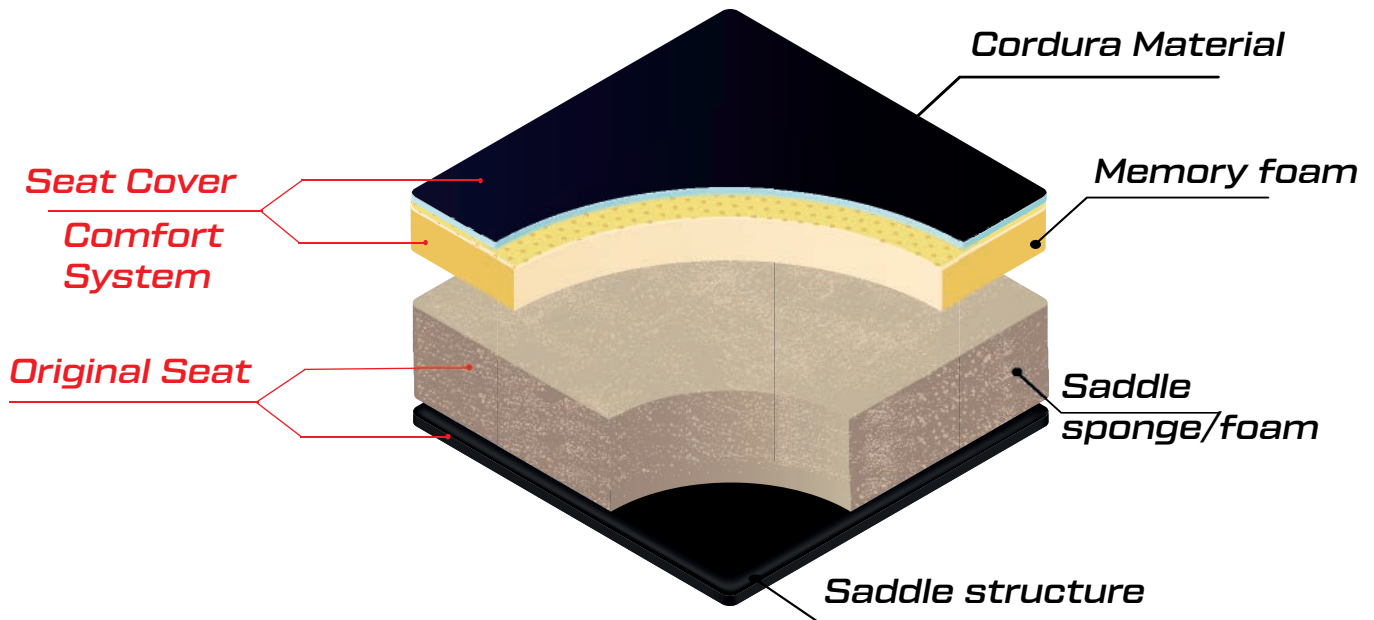

These coatings use the same materials as the standard versions, but are additionally combined on the inside with a special 2.3 cm **memory foam** latex sponge.