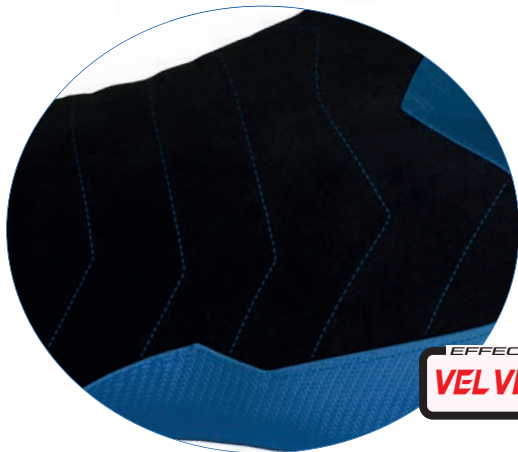

*all *Standard* versions are made without seams on the seat
*tutte le versioni *Standard* vengono realizzate senza cuciture sulla seduta

CS
Comfort
System

UG
UltraGrip

FROM 2015 TO 2021

EFFECT
VELVET

Comfort System version example
esempio versione Comfort System**