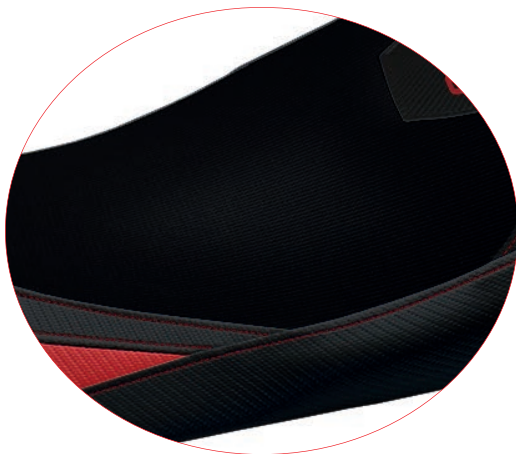

HI75N-3BE-3

*the Standard version is without seams on the seat
*la versione Standard viene realizzata senza cuciture sulla seduta

CS
Comfort
System

UG
UltraGrip

ST
Standard

FROM 2021

Standard "no seams" version example
esempio versione Standard "no cuciture"**