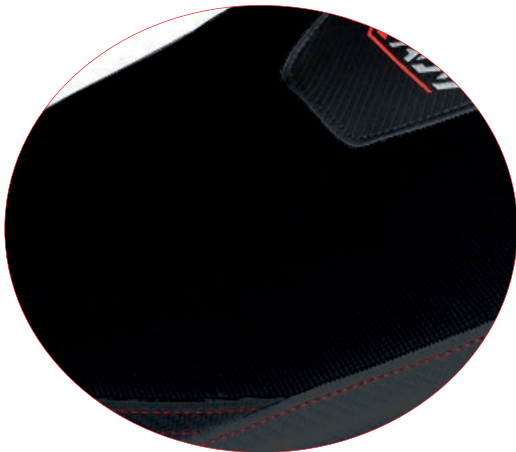

FROM 2021

ST
Standard

UG
UltraGrip

CS
Comfort
System

Standard "no seams" version example
esempio versione Standard "no cuciture"**

COLOR RED WITH LOGO

ST Standard	HXADV21F-2RD-1
UG UltraGrip	● HXADV21N-2RD-1
CS Comfort System	HXADV21S-2RD-1

● Cover Version / Versione di copertina